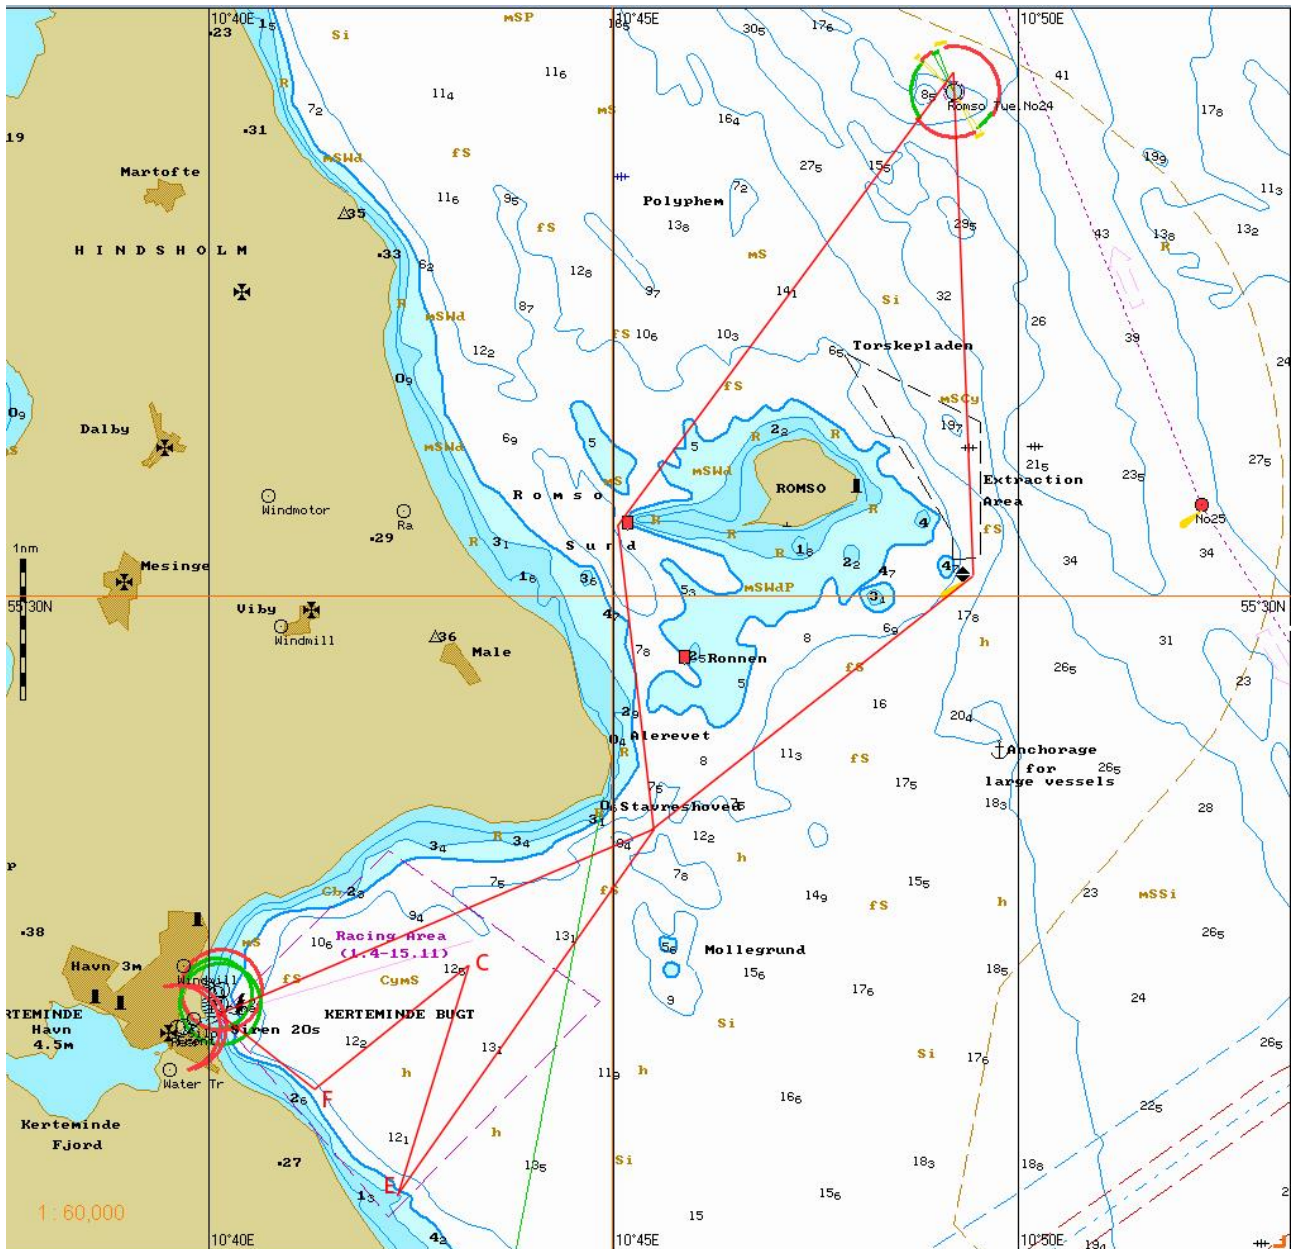

Kerteminde Sejlklub "Romsø Rundt" banekort

Styrbord bane - 22.4 sm

Kerteminde Sejlklub "Romsø Rundt" banekort

Bagbord bane - 22.4 sm

Kerteminde Sejlklub "Romsø Rundt" banekort

AFKORTET styrbord bane - 17.9 sm

Kerteminde Sejlklub "Romsø Rundt" banekort

AFKORTET bagbord bane - 17.9 sm