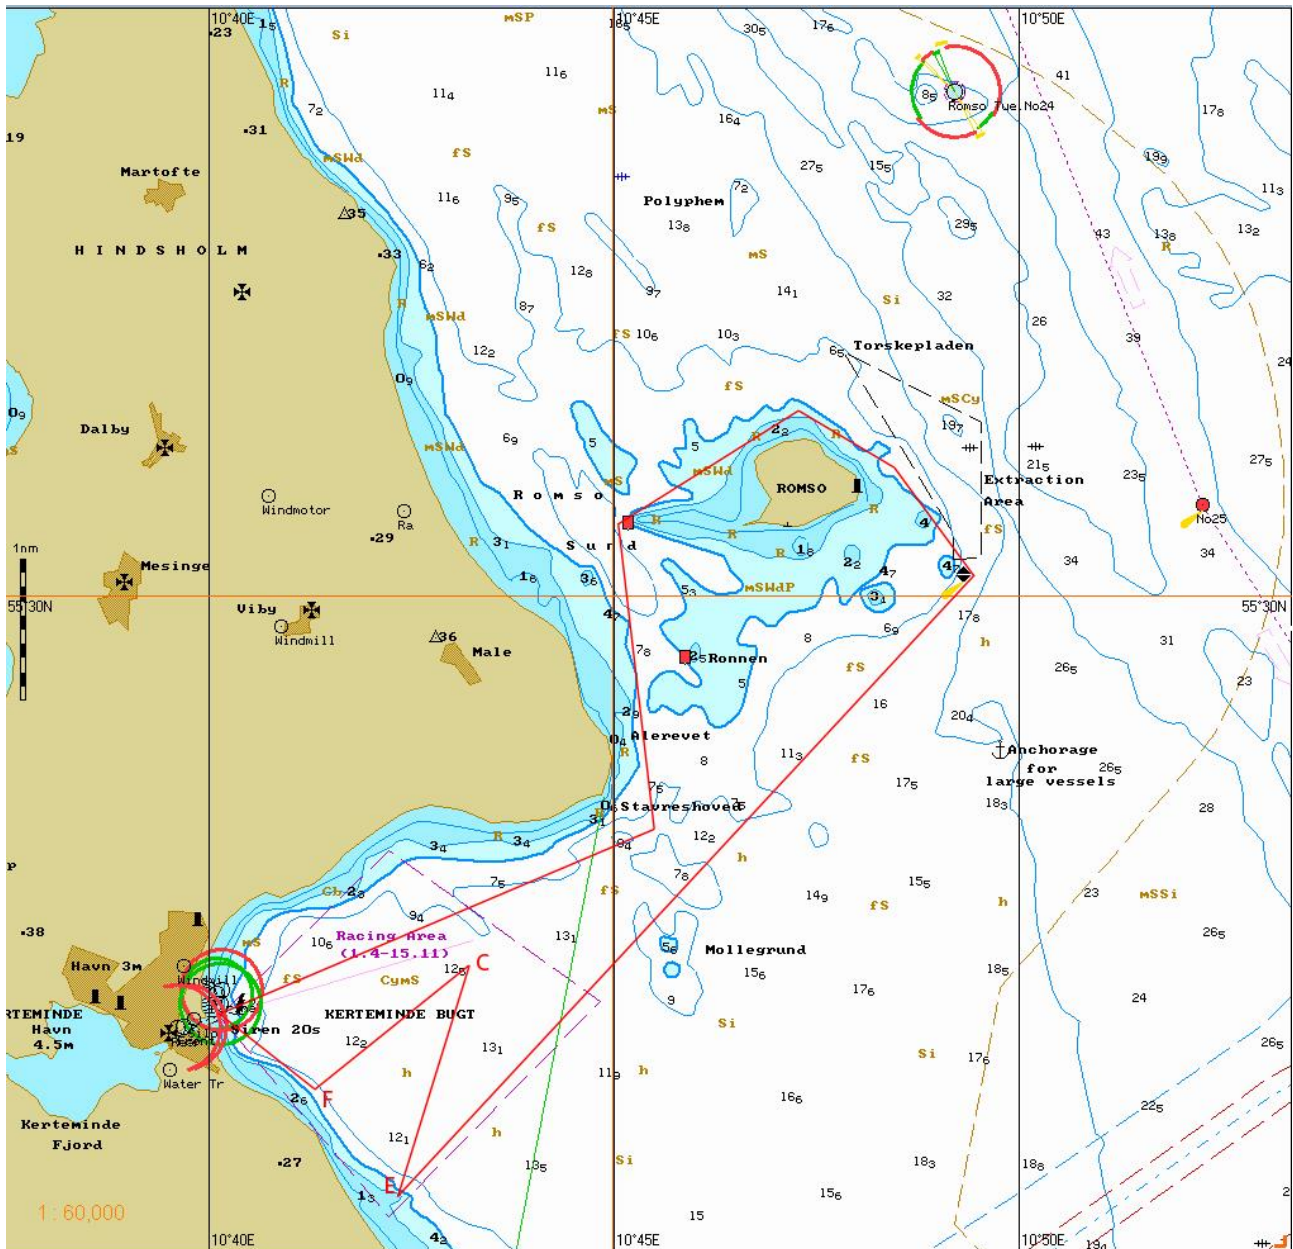

Kerteminde Sejlklub "Romsø Rundt" banekort

Styrbord bane - 22.4 sm

Kerteminde Sejlklub "Romsø Rundt" banekort

Bagbord bane - 22.4 sm

Kerteminde Sejlklub "Romsø Rundt" banekort

AFKORTET styrbord bane - 17.9 sm

Kerteminde Sejlklub "Romsø Rundt" banekort

AFKORTET bagbord bane - 17.9 sm