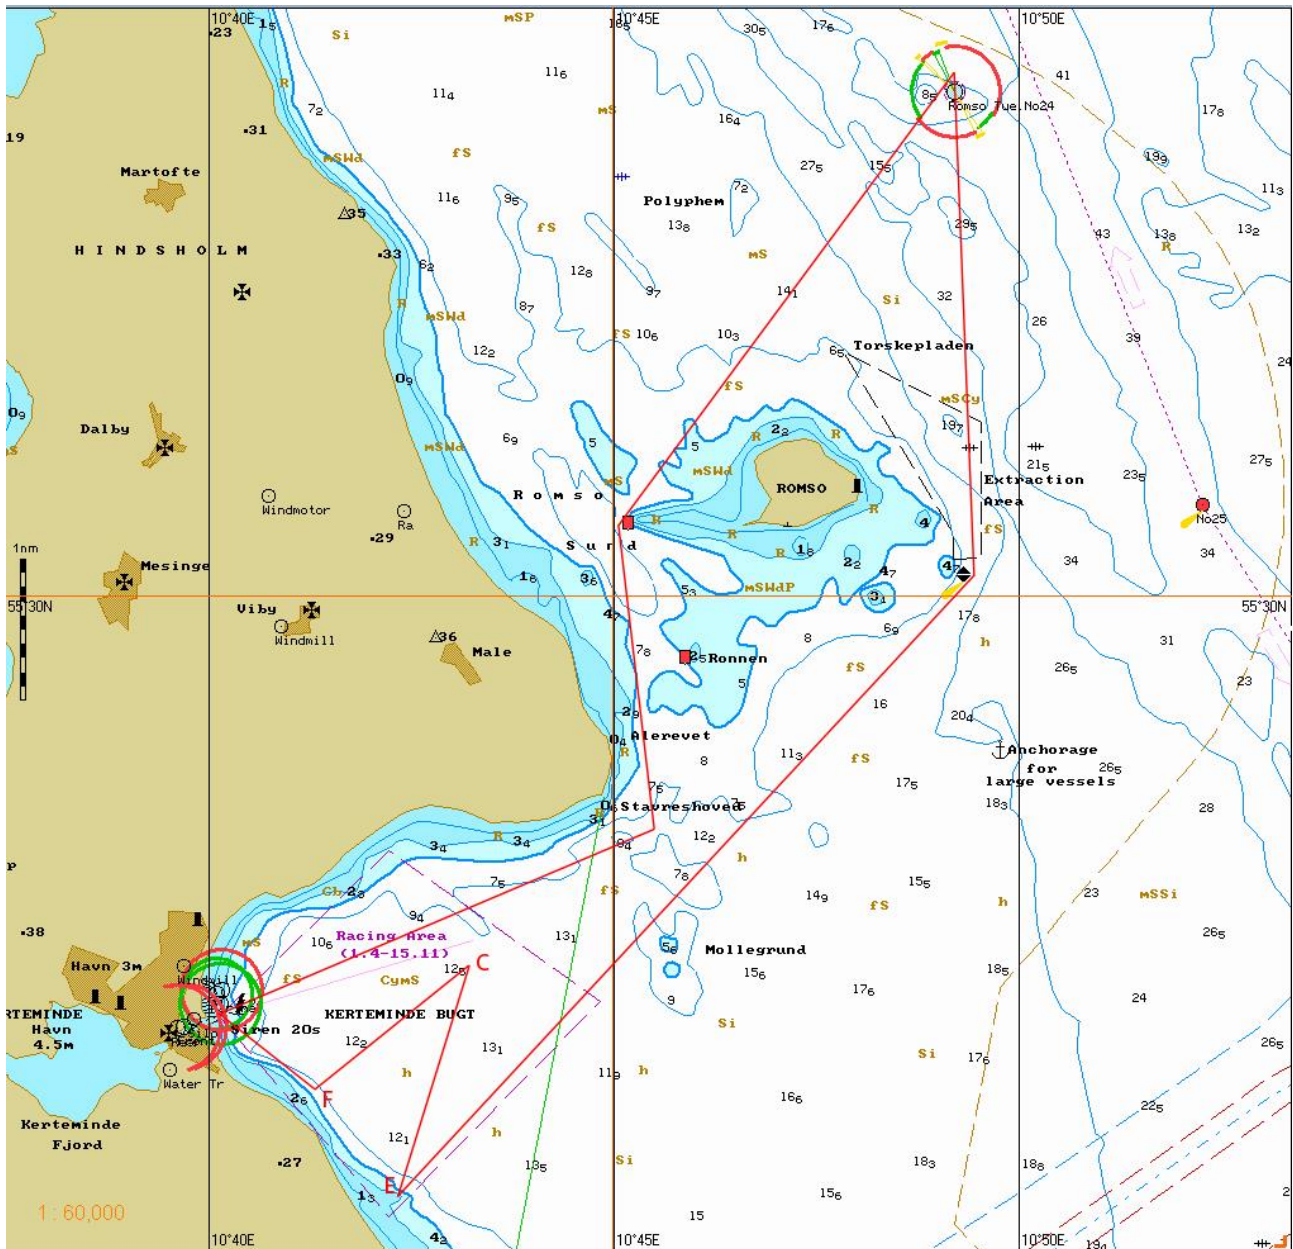

Kerteminde Sejlklub "Romsø Rundt" banekort

Styrbord bane - 22.4 sm

Kerteminde Sejlklub "Romsø Rundt" banekort

Bagbord bane - 22.4 sm

Kerteminde Sejlklub "Romsø Rundt" banekort

AFKORTET styrbord bane - 17.9 sm

Kerteminde Sejlklub "Romsø Rundt" banekort

AFKORTET bagbord bane - 17.9 sm