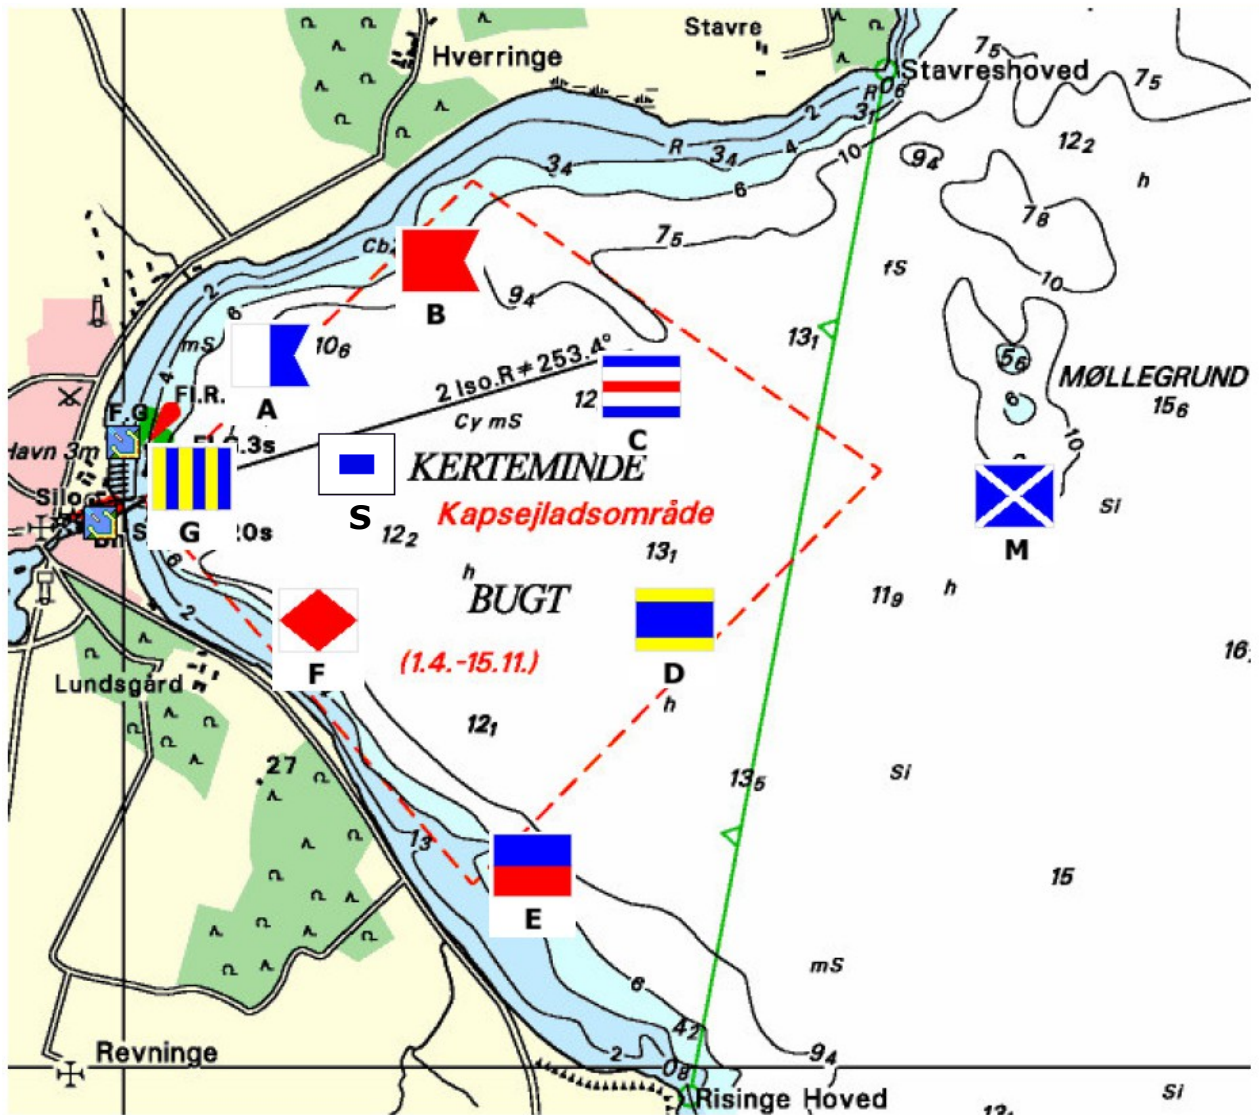

# KAPSEJLADSOMRÅDE 2019

Waypoint	Bredde	Længde
A	55° 27,56'	10° 40,90'
B	55° 27,90'	10° 42,00'
C	55° 27,40'	10° 43,20'
D	55° 26,55'	10° 43,52'
E	55° 25,97'	10° 42,48'
F	55° 26,60'	10° 41,19'
G - grøn havnebøje	55° 27,12'	10° 40,35'
M - Møllegrunden	55° 27,06'	10° 45,73'
S	55° 27,156'	10° 41,75'

Husk !

Start uden dommerbåd  
 signaleres med signalflag  
 L på signalmasten på  
 land.

Talstander 1:

Talstander 2: